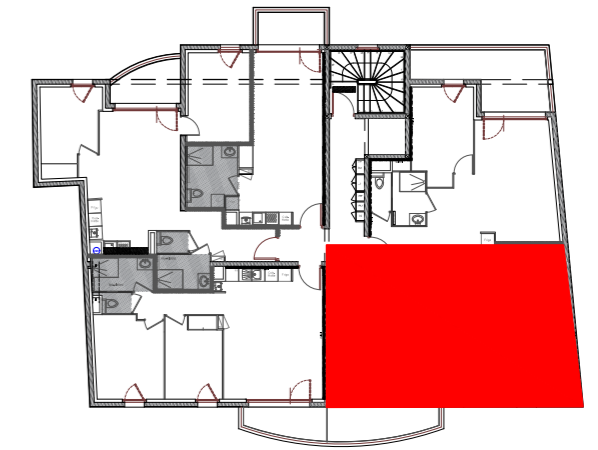

Lot de Copropriété

Logement	04
Parking	Extérieur 26

Rue du Ballon

Les poutres, soffites et faux plafonds n'apparaissent pas systématiquement sur les plans. Les appareils ménagers, le mobilier, etc... ne figurent qu'à titre indicatif et ne sont pas fournis.
Des modifications sont susceptibles d'être apportées aux aménagements en fonction des nécessités techniques, administratives, et/ou réglementaires.
Seuls les plans déposés au rang des minutes du notaire font foi.