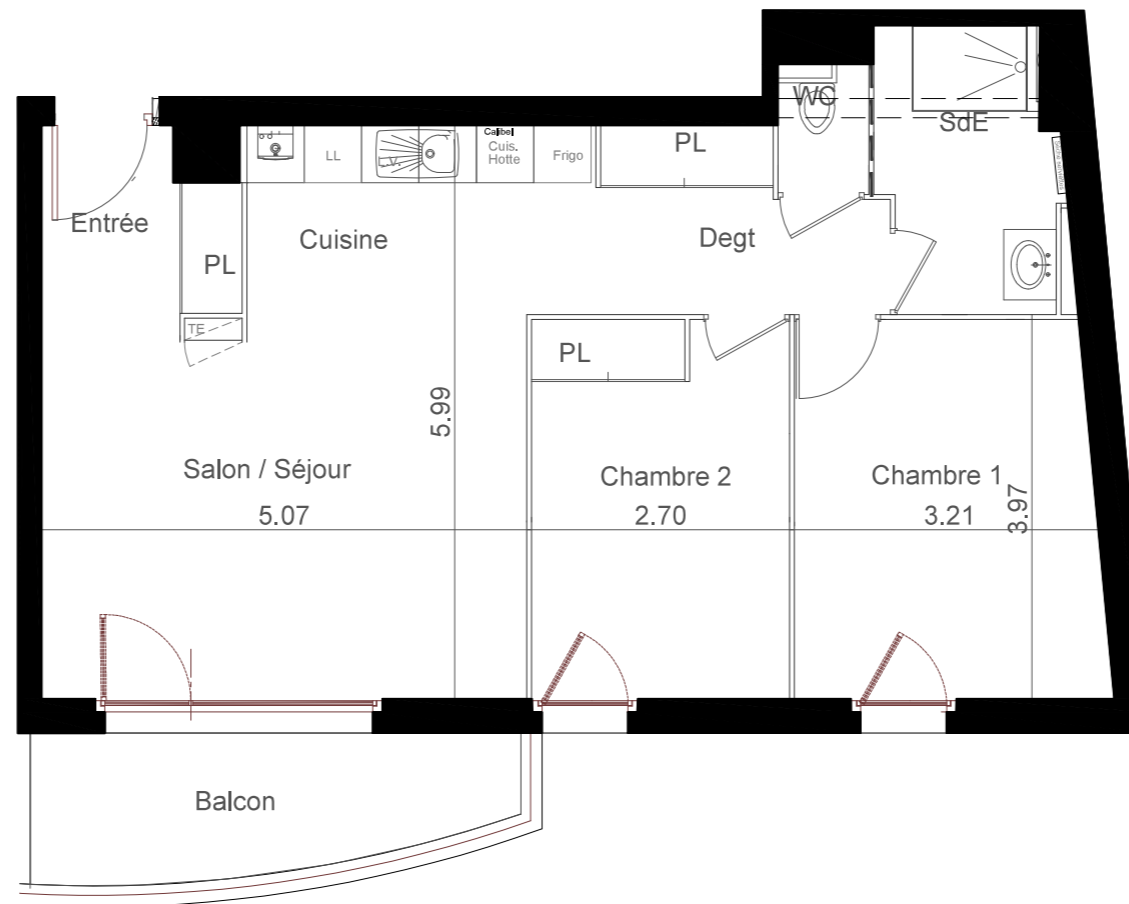

Lot de Copropriété

Logement	04
Parking	Extérieur 26

Rue du Ballon

Les poutres, soffites et faux plafonds n'apparaissent pas systématiquement sur les plans. Les appareils ménagers, le mobilier, etc... ne figurent qu'à titre indicatif et ne sont pas fournis.
Des modifications sont susceptibles d'être apportées aux aménagements en fonction des nécessités techniques, administratives, et/ou réglementaires.
Seuls les plans déposés au rang des minutes du notaire font foi.