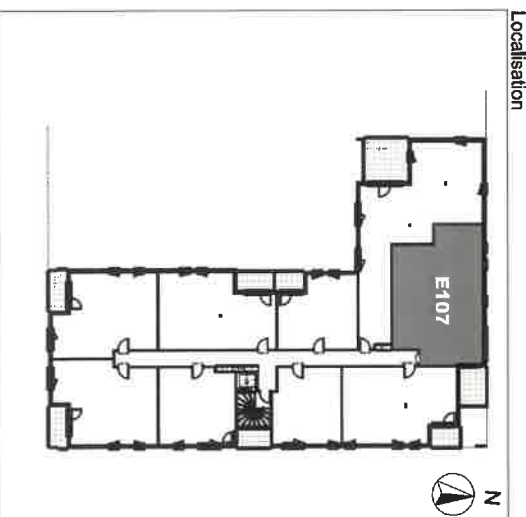

Niveau	Type	Lot
R+1	E107	T4

PIECES	SURFACES
Séjour / cuisine	28,85
Chambre 01	14,62
Chambre 03	10,64
Chambre 02	10,53
Dégl.	5,38
S. de eau	4,86
S. de bains	3,63
Cellier	3,43
Wc	1,28
<b>TOTAL</b>	<b>83,22 m<sup>2</sup></b>
Balcon	7,48
	7,48 m <sup>2</sup>

- Légende**
- Entée peinte
  - Toiture métallique
  - Balcon
  - Esc.
  - S. de eau
  - S. de bains
  - Wc
  - Cellier
  - Cuisine
  - Séjour / cuisine
  - Chambre 01
  - Chambre 02
  - Chambre 03
  - Dégl.
  - S. de eau
  - S. de bains
  - Cellier
  - Wc
  - Balcon