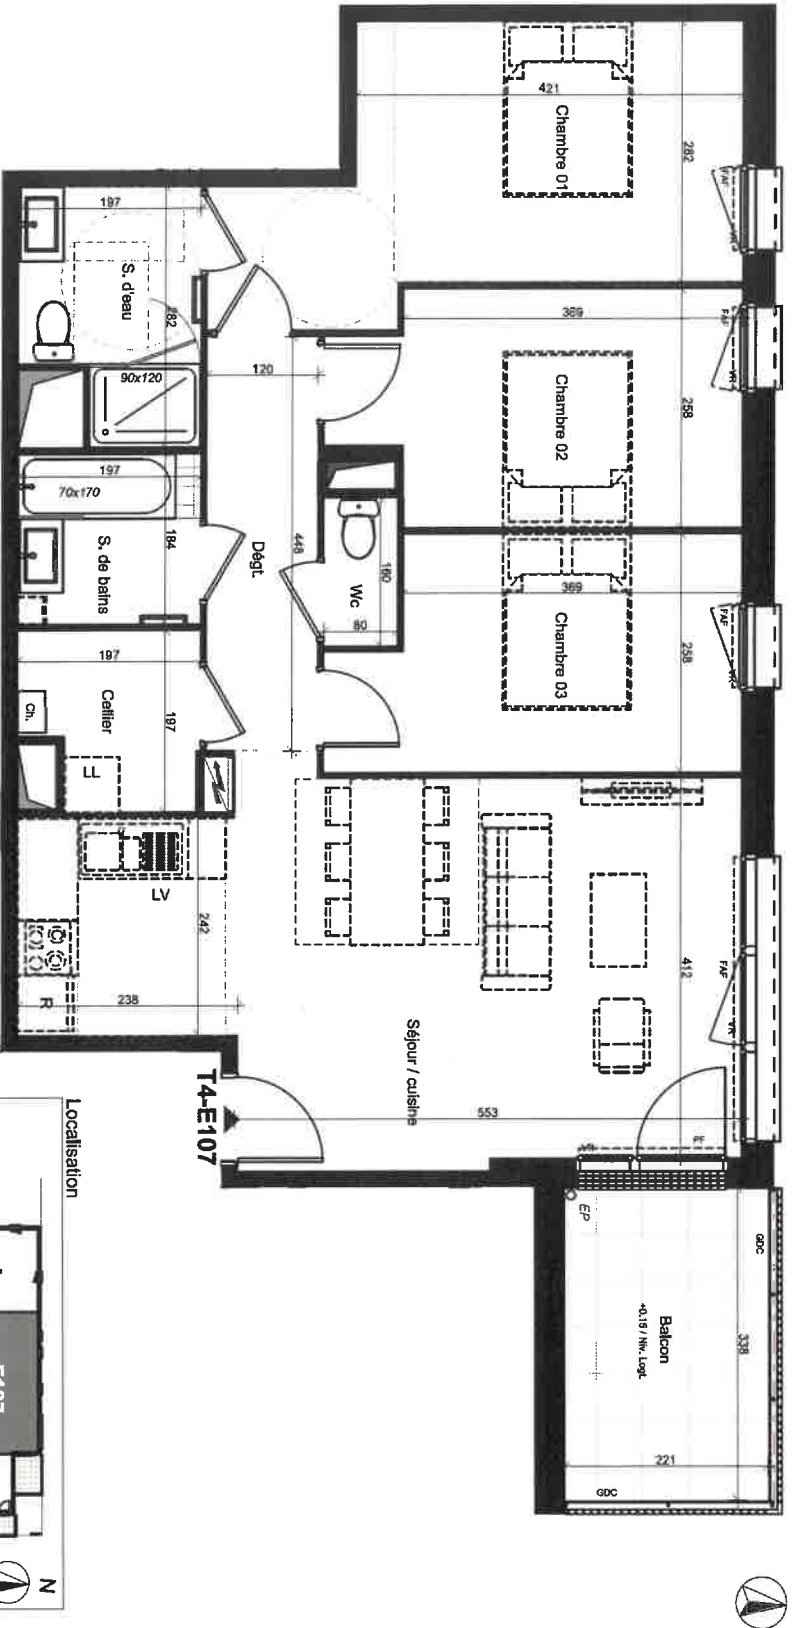

Niveau	Type	Lot
R+1	E107	T4

PIECES	SURFACES
Séjour / cuisine	28,85
Chambre 01	14,62
Chambre 03	10,64
Chambre 02	10,53
Dégl.	5,38
S. de eau	4,86
S. de bains	3,63
Cellier	3,43
Wc	1,28
<b>TOTAL</b>	<b>83,22 m<sup>2</sup></b>
Balcon	7,48
	7,48 m <sup>2</sup>

- Légende**
- Entée peinte
  - Toiture métallique
  - Balcon
  - Esc.
  - S. de eau
  - S. de bains
  - Wc
  - Cellier
  - Cuisine
  - Séjour / cuisine
  - Chambre 01
  - Chambre 02
  - Chambre 03
  - Dégl.
  - S. de eau
  - S. de bains
  - Cellier
  - Wc
  - Balcon