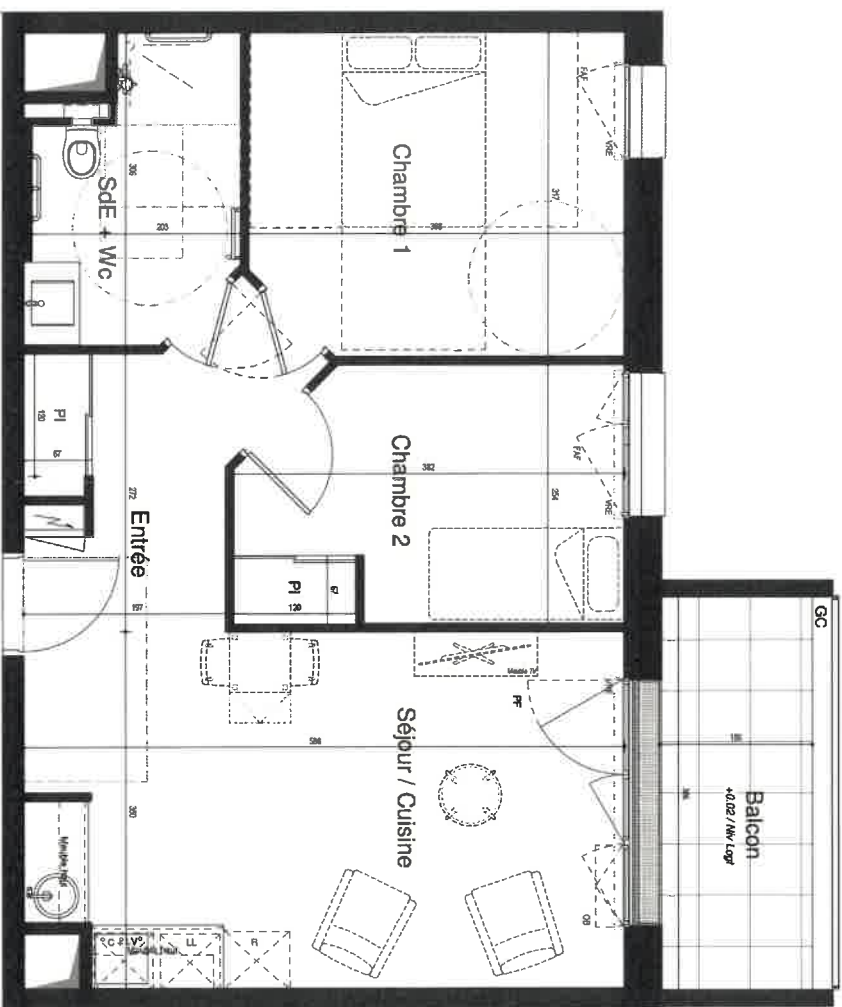

PLAN DE VENTE

heurus
R sidence Gustav
125 Rue du Marais, BUDAPEST

Niveau	Logement	Type
R+3	303	T3

PIECES	SURFACES
Entr�e + Pl	5,07 m ²
S�jour / Cuisine + Pl	21,25 m ²
Chambre 1	11,30 m ²
Chambre 2 + Pl	9,13 m ²
SdE + Wc	5,23 m ²
TOTAL	51,98 m²

Balcon	5,71 m ²
--------	---------------------

L gende

	Entr�e principale du logement
	Tableau electrique
	Chaudiere
	Empillement lave-vaisselle
	Empillement lave-linge
	Empillement r�frig�rateur
	Empillement cuisine
	Placard
	Fen�tre
	Pore l�vif
	Ocillo-battant
	Voler roulant
	Voler roulant electrique
	Fentes � alliage vitre ros�
	Garde-corps
	Schaber sur vitelle
	Sofrite et laser patford
	Gaine technique
	Calebotte

Date de Mise   jour : 23/09/2021

T3 - 303
0 1m 2m 5m

Localisation