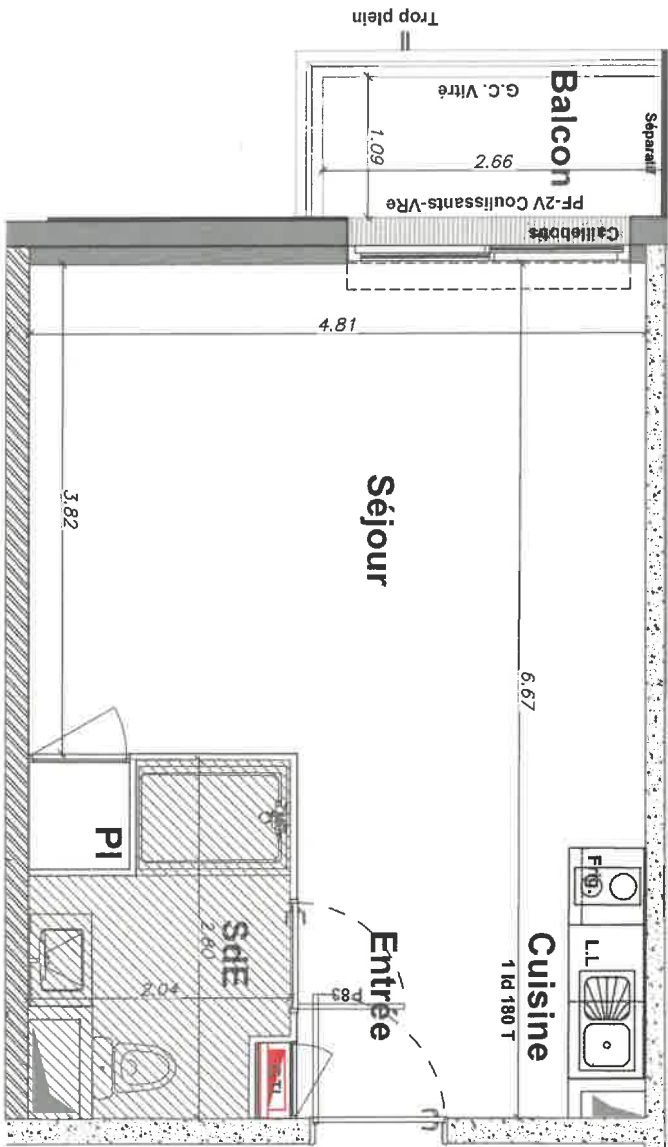

PROVISOIRE

L'Envoi
39 rue Demay
45 650 Saint Jean le Blanc