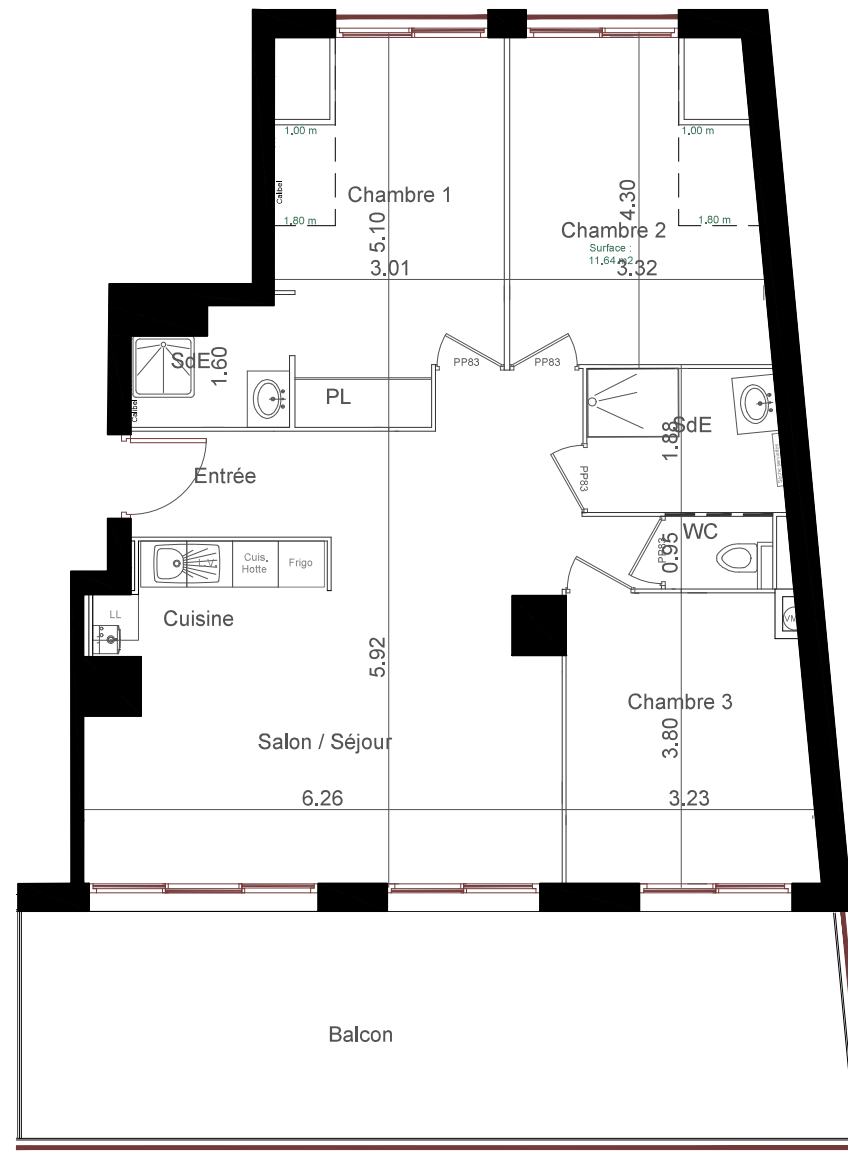

SCCV DU BALLON
13 rue Saint Barthélemy
45 110 Chateaufort sur Loire

"Résidence du Ballon"

3 rue du Ballon
45 650 Saint Jean le Blanc

Logement n°13 - Type T4
3ème étage

Tableau des Surfaces Habitables	
Pièces	Surfaces
Séjour - Cuisine - Entrée	37.45 m ²
SdE	4.51 m ²
WC	1.28 m ²
Chambre 1 + SdE	12.62 m ² + 2.89 m ²
Chambre 2	11.52 m ²
Chambre 3	12.02 m ²
SURFACE HABITABLE	82.29 m²
Balcon	33.54 m²

Avril 2019

Lot de Copropriété		
Logement		13
Parking	Couvert-non clos	20

Façade Nord Ouest

Façade Sud-Est

Rue du Ballon

Les poutres, soffites et faux plafonds n'apparaissent pas systématiquement sur les plans. Les appareils ménagers, le mobilier, etc... ne figurent qu'à titre indicatif et ne sont pas fournis.
Des modifications sont susceptibles d'être apportées aux aménagements en fonction des nécessités techniques, administratives, et/ou réglementaires.
Seuls les plans déposés au rang des minutes du notaire font foi.