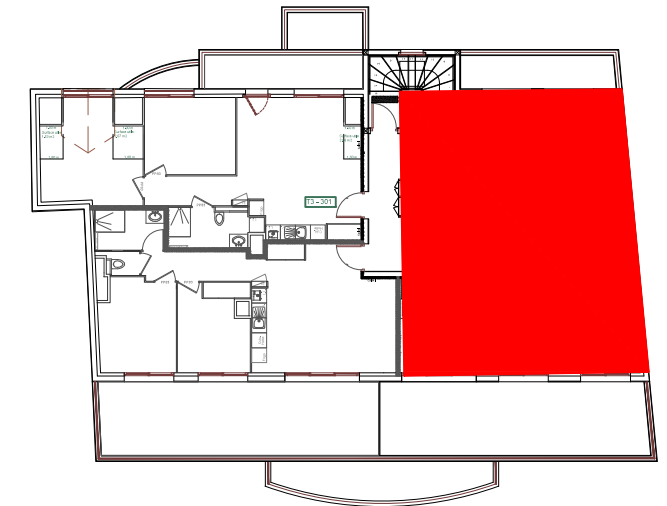

SCCV DU BALLON
13 rue Saint Barthélemy
45 110 Chateaufort sur Loire

"Résidence du Ballon"

3 rue du Ballon
45 650 Saint Jean le Blanc

Logement n°13 - Type T4
3ème étage

Tableau des Surfaces Habitables	
Pièces	Surfaces
Séjour - Cuisine - Entrée	37.45 m ²
SdE	4.51 m ²
WC	1.28 m ²
Chambre 1 + SdE	12.62 m ² + 2.89 m ²
Chambre 2	11.52 m ²
Chambre 3	12.02 m ²
SURFACE HABITABLE	82.29 m²
Balcon	33.54 m²

Avril 2019

Lot de Copropriété		
Logement		13
Parking	Couvert-non clos	20

Façade Nord Ouest

Façade Sud-Est

Rue du Ballon

Les poutres, soffites et faux plafonds n'apparaissent pas systématiquement sur les plans. Les appareils ménagers, le mobilier, etc... ne figurent qu'à titre indicatif et ne sont pas fournis.
Des modifications sont susceptibles d'être apportées aux aménagements en fonction des nécessités techniques, administratives, et/ou réglementaires.
Seuls les plans déposés au rang des minutes du notaire font foi.