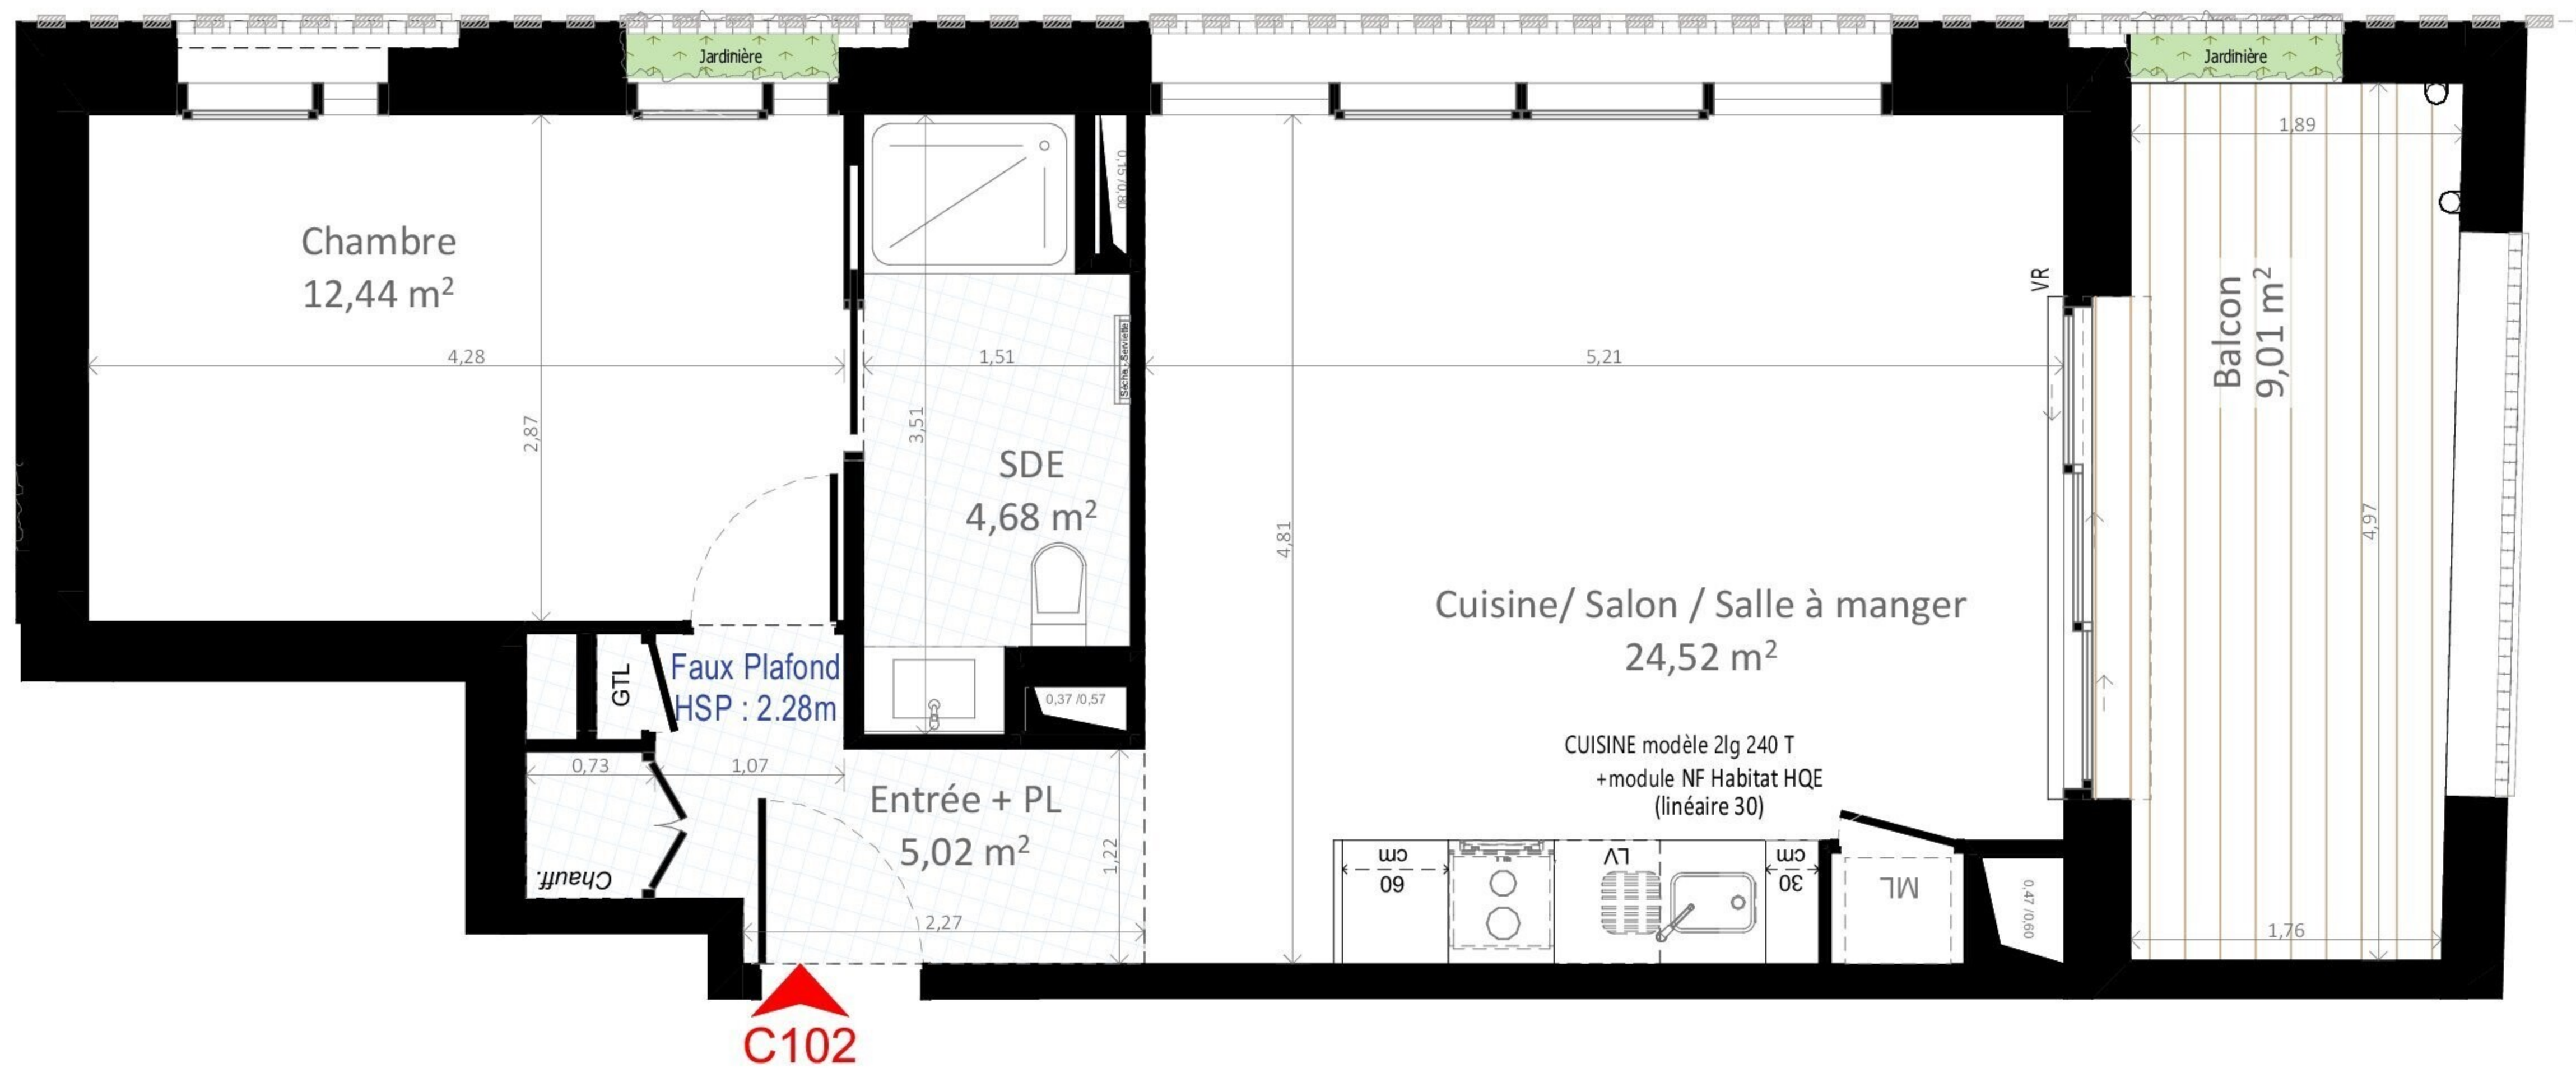

PROVISOIRE

CALIZA

C102

	Porte fenêtre		Porte fenêtre avec partie fixe
	Vitrage fixe		Porte fenêtre coulissante
	VR		Faux plafond

N° : C102	TYPE :T2
Etage : 1er Etage	
SURFACES HABITABLES	
Pièces	Surface en m ²
C102 - T2	
1	Cuisine/ Salon / Sall... 24,52
2	Chambre 12,44
3	SDE 4,68
4	Entrée + PL 5,02
46,66 m²	
Balcon	9,01
9,01 m²	

Nota: La surface des placards est incluse dans la surface des pièces attenantes. La disposition des équipements est donnée à titre indicatif. Les côtes, les surfaces, les hauteurs sous plafond et faux plafond, gaines sont susceptibles de modifications dues aux impératifs réglementaires et administratif, aux contraintes techniques de construction et aux tolérances d'exécution. Les meubles et éléments de cuisine dessinés ne sont qu'indicatifs, seuls seront fournis les équipements figurants sur le descriptif annexé à l'acte de vente.