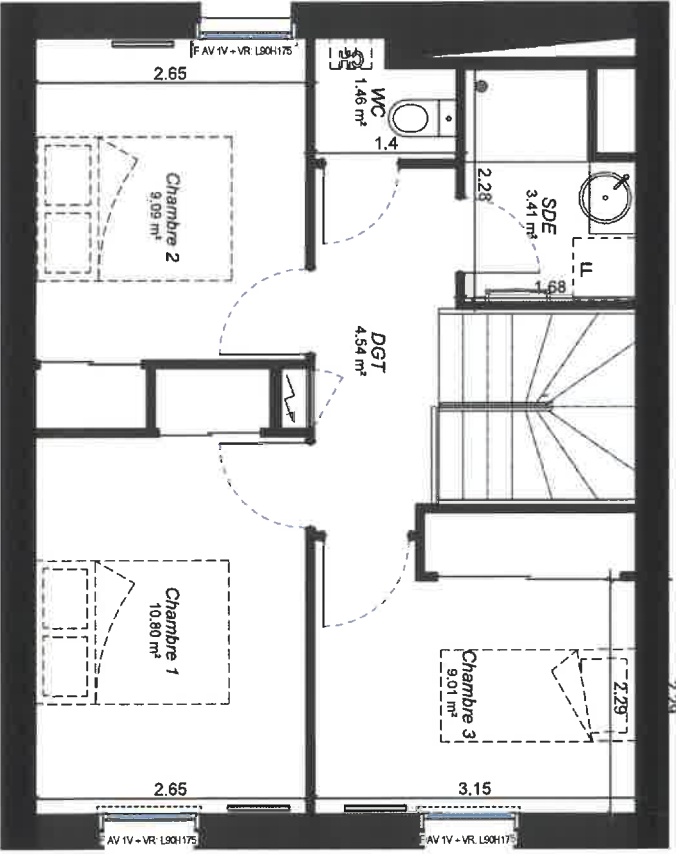

75 Avenue de Saint Mesmin
41000 Orléans

M02 Maison T4

| Nom | Surface |
|--------|---------|
| M02 T4 | |

| | |
|------------------|-----------------------|
| Sejour/Cuisine | 31,13 m ² |
| Chambre 1 | 10,80 m ² |
| Chambre 2 | 9,09 m ² |
| Chambre 3 | 9,01 m ² |
| Entree | 4,56 m ² |
| DGT | 4,54 m ² |
| SDE PWR | 3,83 m ² |
| SDE | 3,41 m ² |
| WC | 1,46 m ² |
| R.I.L. | 0,96 m ² |
| Espace Habitable | 78,80 m ² |
| Jardin | 120,46 m ² |
| Espace extérieur | 120,46 m ² |

M02 Rdc Maisons+Jardin
1 : 100

M01 RDC
1 : 50

M02 R+1
1 : 50

DOCUMENT GRAPHIQUE NON CONTRACTUEL :
Les modifications sont autorisées d'un accord préalable et à jour en fonction des nécessités administratives ou techniques de conception, tant en ce qui concerne les dimensions brutes, que les équipements, les cotes et surfaces indiquées sont approximatives et pourront varier dans la limite de 5%. Les matériaux, styles, choix de couleurs et ceux que les intervenants des équipements électriques et sanitaires ne sont pas figurés ou ne sont pas à l'échelle.