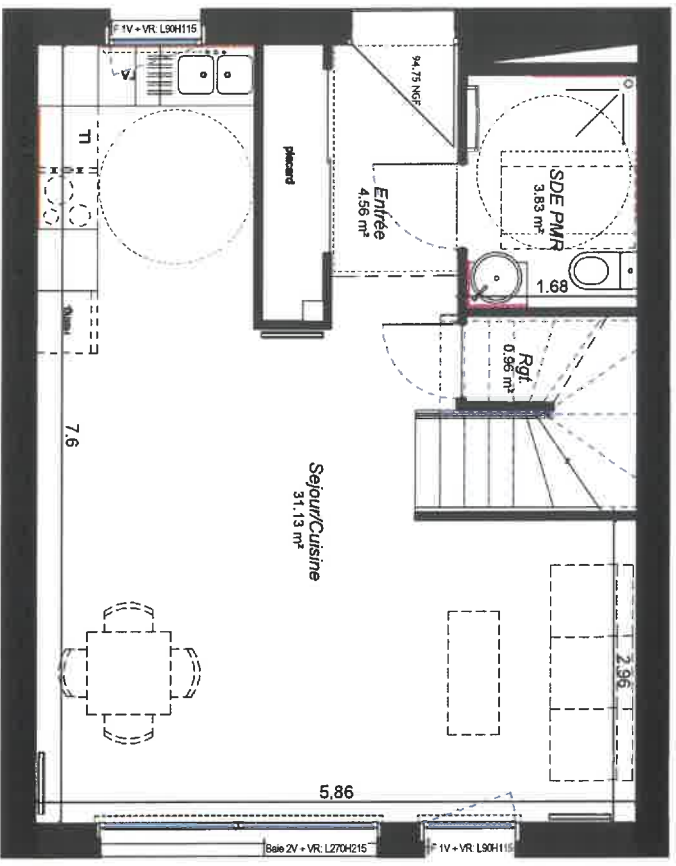

75 Avenue de Saint Mesmin
41000 Orléans

M02 Maison T4

| Nom | Surface |
|--------|---------|
| M02 T4 | |

| | |
|------------------|-----------------------|
| Sejour/Cuisine | 31,13 m ² |
| Chambre 1 | 10,80 m ² |
| Chambre 2 | 9,09 m ² |
| Chambre 3 | 9,01 m ² |
| Entree | 4,56 m ² |
| DGT | 4,54 m ² |
| SDE PWR | 3,83 m ² |
| SDE | 3,41 m ² |
| WC | 1,46 m ² |
| R.I.L. | 0,96 m ² |
| Espace Habitable | 78,80 m ² |
| Jardin | 120,46 m ² |
| Espace extérieur | 120,46 m ² |

M02 Rdc Maisons+Jardin
1 : 100

M01 RDC
1 : 50

M02 R+1
1 : 50

DOCUMENT GRAPHIQUE NON CONTRACTUEL :
Les modifications sont autorisées d'un accord préalable et à jour en fonction des nécessités administratives ou techniques de conception, tant en ce qui concerne les dimensions brutes, que les équipements, les cotes et surfaces indiquées sont approximatives et pourront varier dans la limite de 5%. Les matériaux, styles, choix de couleurs et ceux que les intervenants des équipements électriques et sanitaires ne sont pas figurés ou ne sont pas à l'échelle.