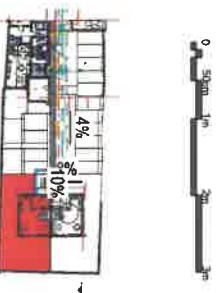

75 Avenue de Saint Mesmin
41000 Orléans

M02 Maison T4

| Nom | Surface |
|--------|---------|
| M02 T4 | |

| | |
|------------------|-----------------------|
| Sejour/Cuisine | 31,13 m ² |
| Chambre 1 | 10,80 m ² |
| Chambre 2 | 9,09 m ² |
| Chambre 3 | 9,01 m ² |
| Entree | 4,56 m ² |
| DGT | 4,54 m ² |
| SDE PWR | 3,83 m ² |
| SDE | 3,41 m ² |
| WC | 1,46 m ² |
| R.I.L. | 0,96 m ² |
| Espace Habitable | 78,80 m ² |
| Jardin | 120,46 m ² |
| Espace extérieur | 120,46 m ² |

M02 Rdc Maisons+Jardin
1 : 100

M01 RDC
1 : 50

M02 R+1
1 : 50

DOCUMENT GRAPHIQUE NON CONTRACTUEL :
Les modifications sont autorisées d'un accord préalable et à jour en fonction des nécessités administratives ou techniques de conception, tant en ce qui concerne les dimensions brutes, que les équipements, les cotes et surfaces indiquées sont approximatives et pourront varier dans la limite de 5%. Les matériaux, styles, choix de couleurs et ceux que les intervenants des équipements électriques et sanitaires ne sont pas figurés ou ne sont pas à l'échelle.