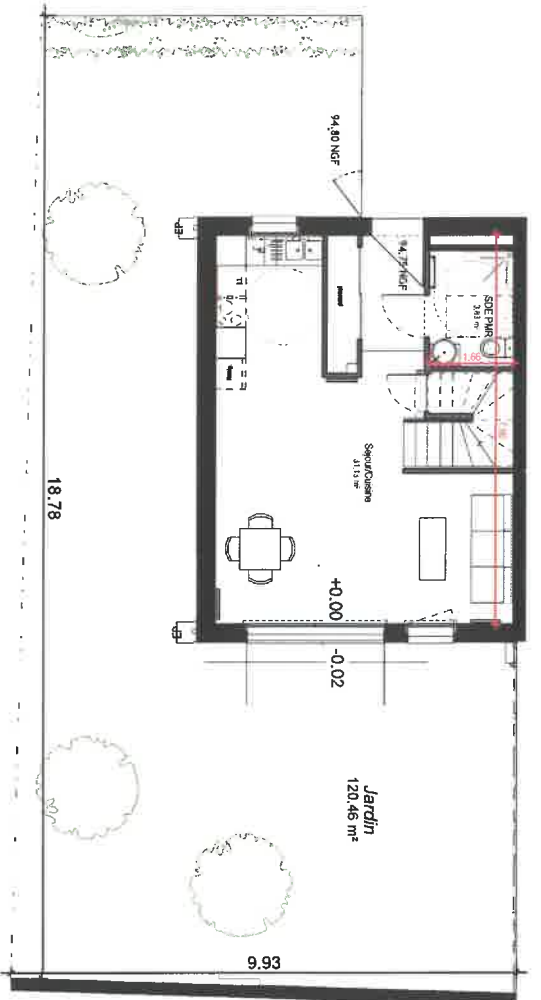

75 Avenue de Saint Mesmin
41000 Orléans

M02 Maison T4

| Nom | Surface |
|--------|---------|
| M02 T4 | |

| | |
|------------------|-----------------------|
| Sejour/Cuisine | 31,13 m ² |
| Chambre 1 | 10,80 m ² |
| Chambre 2 | 9,09 m ² |
| Chambre 3 | 9,01 m ² |
| Entree | 4,56 m ² |
| DGT | 4,54 m ² |
| SDE PWR | 3,83 m ² |
| SDE | 3,41 m ² |
| WC | 1,46 m ² |
| R.I.L. | 0,96 m ² |
| Espace Habitable | 78,80 m ² |
| Jardin | 120,46 m ² |
| Espace extérieur | 120,46 m ² |

M02 Rdc Maisons+Jardin
1 : 100

M01 RDC
1 : 50

M02 R+1
1 : 50

DOCUMENT GRAPHIQUE NON CONTRACTUEL :
Les modifications sont autorisées d'un accord préalable et à jour en fonction des nécessités administratives ou techniques de conception, tant en ce qui concerne les dimensions brutes, que les équipements, les cotes et surfaces indiquées sont approximatives et pourront varier dans la limite de 5%. Les matériaux, styles, choix de couleurs et ceux que les intervenants des équipements électriques et sanitaires ne sont pas figurés ou ne sont pas à l'échelle.